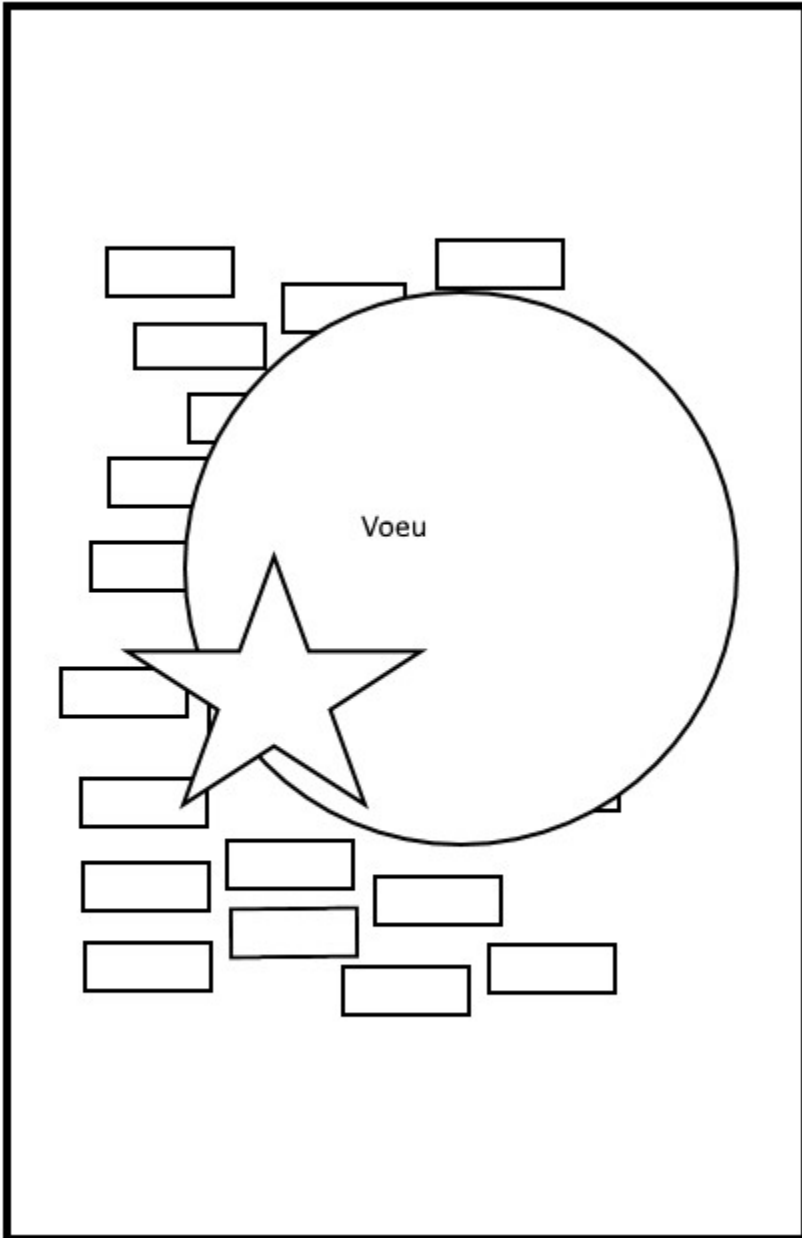

Aide-mémoire vidéo par Nancy Gauthier