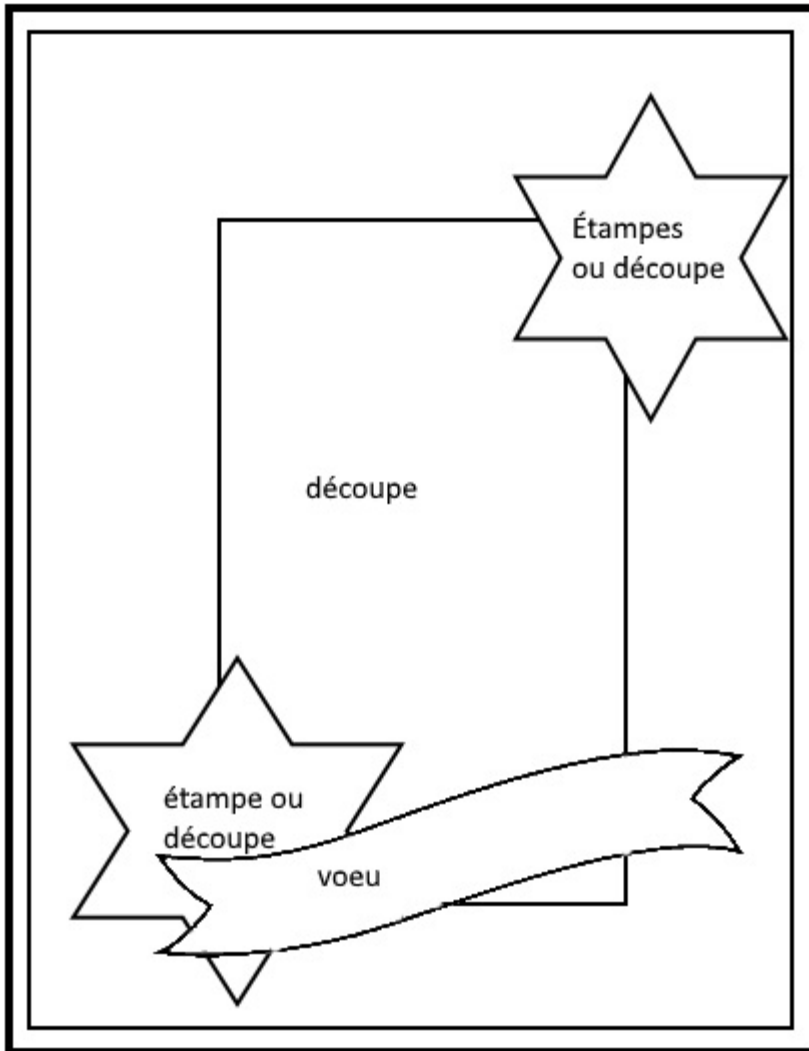

Aide-mémoire vidéo par Nancy Gauthier

Copiez le lien suivant pour voir les détails de mon projet et regarder la vidéo.

<http://www.carterieartisanale.com/?p=22641>

Mesures :

Carton de base : Pointe pacifique 5 ½ x 8 ½ – Plié en 2 parties égales

Carton murmure blanc : 4 x 5 ¼

Carton aquarelle : retailles

Aide-mémoire vidéo par Nancy Gauthier

Matériel Stampin' Up! utilisé:

144445	143727	138288	144177	100730
111350	126975	140931	103954	141709
122959	104430	129026	126889	103683

Aide-mémoire vidéo par Nancy Gauthier

Voici le sketch de ma carte, qui j'espère saura vous inspirer plus d'une fois!

Aide-mémoire vidéo

par Nancy Gauthier